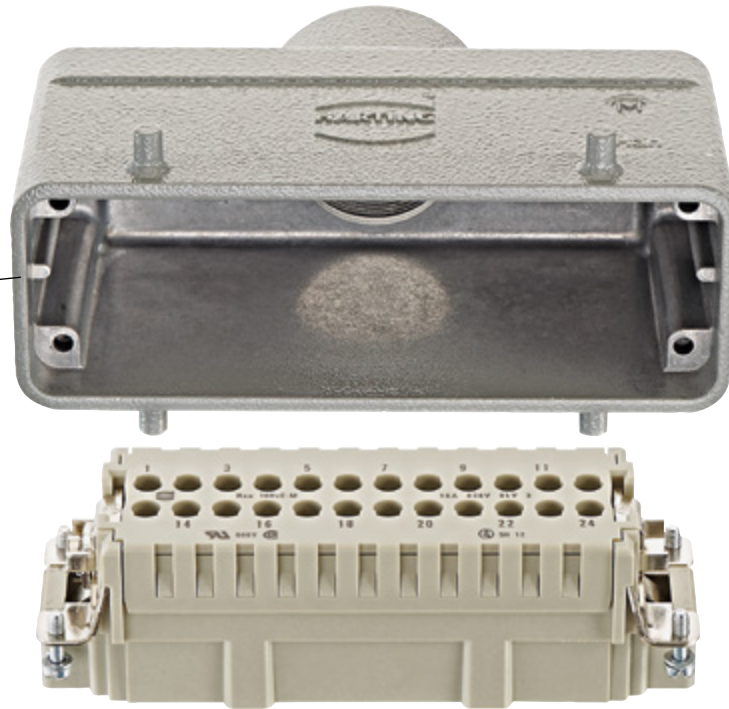

## Standard Hoods/Housings Han<sup>®</sup> B

Suitable for  
Han<sup>®</sup> Hv ES cage-clamp terminal  
and Han Hv E<sup>®</sup> crimp terminal

Coding bar

## Special hood/housing Han Hv E<sup>®</sup>

Suitable for  
Han Hv E<sup>®</sup> screw terminal

Coding Han Hv E<sup>®</sup>

Isolation  
to increase the  
electric strength